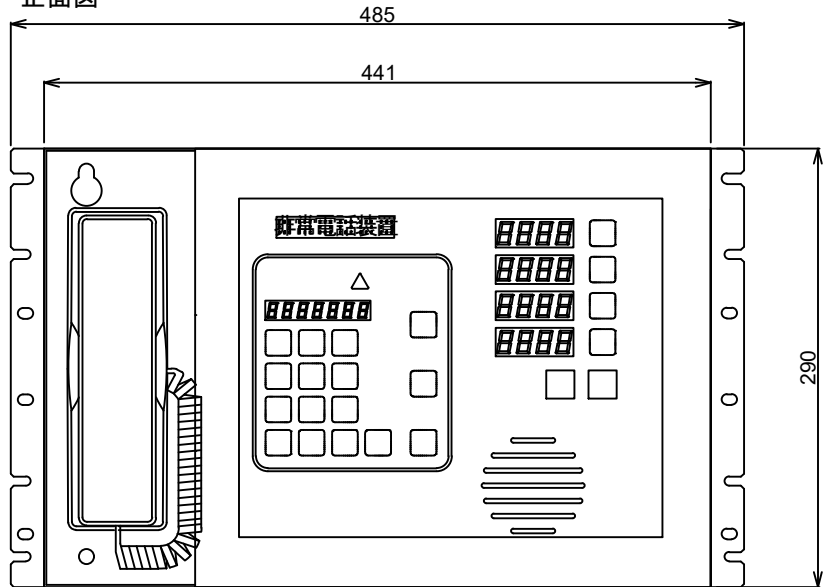

正面図

上面図

背面図

How inc.

承認 設計 製図

図名

IP非常電話

板 倉 21.11.24
 広 瀬 21.11.24
 広 瀬 21.11.24

親機

設計年月日 縮尺

図番

SG-A44-A1-01A

2021/11/24

1/5

1/1