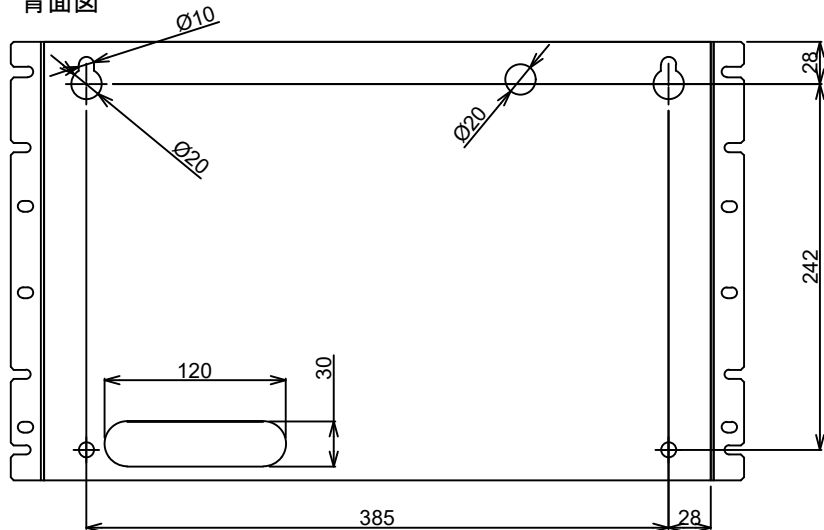

正面図

上面図

背面図

How inc.

承認 設計 製図

図名

IP非常電話

板 倉 21.11.24
 広 瀬 21.11.24
 広 瀬 21.11.24

親機

設計年月日 縮尺

図番

SG-A44-A1-01A

2021/11/24

1/5

1/1